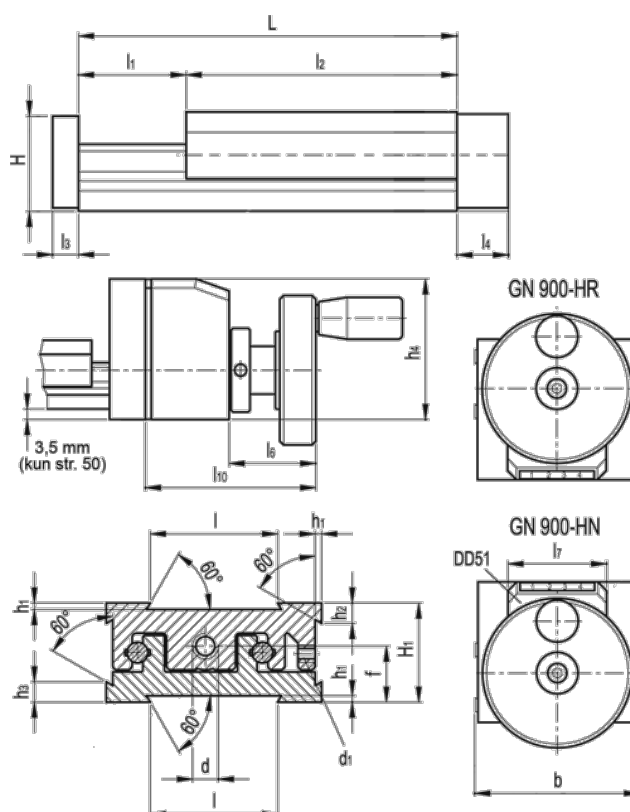

Varenummer: 20780020  
 Beskrivelse: Justerbar slædeenhed  
 GN 900-80-145-25-HR-1

## Mål

b = 80	h3 = 10.0	l7 = 33
d = M8x1	h4 = 51	l10 = 66
d1 = M5	l = 50	
f = 20.5	L - l1 = 145-25	
H = 35.5	l2 = 120	
h1 = 2.0	l3 = 8	
H1 = 36	l4 = 16	
h2 = 10.0	l6 = 31	